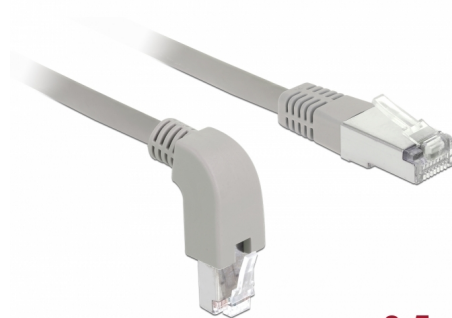

Delock Cablu de rețea RJ45 Cat.6 S/FTP unghiular în jos / drept 0,5 m

Descriere scurta

Acest cablu de rețea de la Delock este folosit pentru a conecta diferite echipamente de rețea, cum ar fi un patch panel sau un comutator. Priza în unghi permite o instalare eficientă din punct de vedere a spațiului în spații strâmte, în spatele aparatelor sau în dulapuri de rețea.

0,5 m

Nr. 85864

EAN: 4043619858644

Țara de origine: China

Pachet: Pungă din plastic
cu închidere tip fermoar

Detalii tehnice

- Conectori:
 - 1 x RJ45 tată unghiular în jos >
 - 1 x RJ45 tată drept
- Conectat 1:1
- Specificație Cat.6
- S/FTP
- Cablu din cupru
- Grosime cablu: 26 AWG
- LS0H (fără halogen)
- Culoare: gri
- Diametru cablu: ca. 5,8 mm
- Lungime cablu: aprox. 0,5 m

Cerinte de sistem

- Un port RJ45 mamă disponibil

Pachetul contine

- Cablu Patch

Imagini

General

Specification:	Cat. 6
----------------	--------

Interface

Conector 1:	1 x RJ45 tată
Conector 2:	1 x RJ45 tată

Physical characteristics

Cable length incl. connector:	0,5 m
Conductor material:	cupru
Conductor gauge:	26 AWG
Shielding:	S/FTP
Colour:	gri