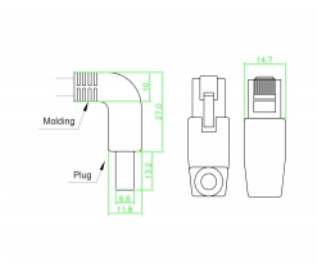

Delock Cablu de rețea RJ45 Cat.6 S/FTP unghiular în jos / drept 0,5 m

Descriere scurta

Acest cablu de rețea de la Delock este folosit pentru a conecta diferite echipamente de rețea, cum ar fi un patch panel sau un comutator. Priza în unghi permite o instalare eficientă din punct de vedere a spațiului în spații strâmte, în spatele aparatelor sau în dulapuri de rețea.

0,5 m

Nr. 85864

EAN: 4043619858644

Țara de origine: China

Pachet: Pungă din plastic
cu închidere tip fermoar

Detalii tehnice

- Conectori:
 - 1 x RJ45 tată unghiular în jos >
 - 1 x RJ45 tată drept
- Conectat 1:1
- Specificație Cat.6
- S/FTP
- Cablu din cupru
- Grosime cablu: 26 AWG
- LS0H (fără halogen)
- Culoare: gri
- Diametru cablu: ca. 5,8 mm
- Lungime cablu: aprox. 0,5 m

Cerinte de sistem

- Un port RJ45 mamă disponibil

Pachetul contine

- Cablu Patch

Imagini

General

Specification:	Cat. 6
----------------	--------

Interface

Conector 1:	1 x RJ45 tată
Conector 2:	1 x RJ45 tată

Physical characteristics

Cable length incl. connector:	0,5 m
Conductor material:	cupru
Conductor gauge:	26 AWG
Shielding:	S/FTP
Colour:	gri