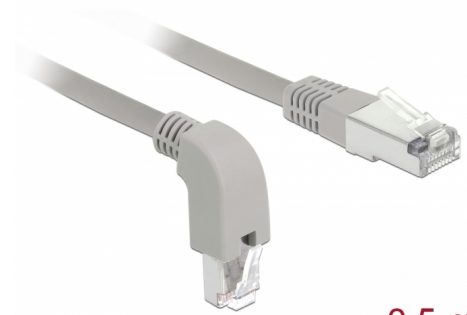

Delock Síťový kabel RJ45 Cat.6 S/FTP pravoúhlý dolů / přímý 0,5 m

Popis

Tento síťový kabel od Delocku může být použit pro připojení různých síťových zařízení, např. NIC ke switchi nebo patch panelu. Pravoúhlý konektor umožňuje prostorově úspornou instalaci v těsných prostorách za spotřebiči nebo v síťových rozvaděčích.

0,5 m

Číslo produktu 85864

EAN: 4043619858644

Země původu: China

Balení: Plastová taška se zipem

Technické detaily

- Konektor:
 - 1 x RJ45 samec pravoúhlý dolů >
 - 1 x RJ45 samec přímý
- 1:1 spojení
- Cat.6 specifikace
- S/FTP
- Měděný kabel
- Průřez kabelu: 26 AWG
- LS0H (bez halogenů)
- Barva: šedá
- Průměr kabelu: cca. 5,8 mm
- Délka kabelu: cca. 0,5 m

Systemové požadavky

- Volný port RJ45 samice

Obsah balení

- Patch kabel

Příslušenství

General

Specifikace:	Cat. 6
--------------	--------

Interface

Konektor 1:	1 x RJ45 samec
Konektor 2:	1 x RJ45 samec

Physical characteristics

Cable length incl. connector:	0,5 m
Conductor material:	měď
Conductor gauge:	26 AWG
Shielding:	S/FTP
Barva:	šedá