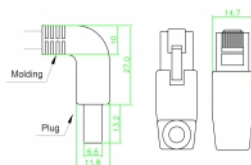

0,5 m

Číslo produktu 85864

EAN: 4043619858644

Země původu: China

Balení: Plastová taška se zipem

Technické detaily

- Konektor:
 - 1 x RJ45 samec pravoúhlý dolů >
 - 1 x RJ45 samec přímý
- 1:1 spojení
- Cat.6 specifikace
- S/FTP
- Měděný kabel
- Průřez kabelu: 26 AWG
- LS0H (bez halogenů)
- Barva: šedá
- Průměr kabelu: cca. 5,8 mm
- Délka kabelu: cca. 0,5 m

Systemové požadavky

- Volný port RJ45 samice

Obsah balení

- Patch kabel

Příslušenství

General

Specifikace:	Cat. 6
--------------	--------

Interface

Konektor 1:	1 x RJ45 samec
Konektor 2:	1 x RJ45 samec

Physical characteristics

Cable length incl. connector:	0,5 m
Conductor material:	měď
Conductor gauge:	26 AWG
Shielding:	S/FTP
Barva:	šedá