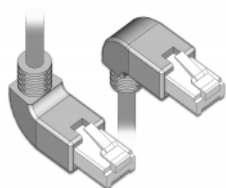

Delock Cablu de rețea RJ45 Cat.6 S/FTP unghiular în sus / în jos 2 m

Descriere scurta

Acest cablu de rețea de la Delock este folosit pentru a conecta diferite echipamente de rețea, cum ar fi un patch panel sau un comutator. Priza în unghi permite o instalare eficientă din punct de vedere a spațiului în spații strâmte, în spatele aparatelor sau în dulapuri de rețea.

**Nr. 85863**

EAN: 4043619858637

Țara de origine: China

Pachet: Pungă din plastic
cu închidere tip fermoar

Detalii tehnice

- Conectori:
 - 1 x RJ45 tată unghiular în sus >
 - 1 x RJ45 tată unghiular în jos
- Conectat 1:1
- Specificație Cat.6
- S/FTP
- Cablu din cupru
- Grosime cablu: 26 AWG
- LS0H (fără halogen)
- Culoare: gri
- Diametru cablu: ca. 5,8 mm
- Lungime cablu: aprox. 2 m

Cerinte de sistem

- Un port RJ45 mamă disponibil

Pachetul contine

- Cablu Patch

Imagini

General

Specification:	Cat. 6
----------------	--------

Interface

Conector 1:	1 x RJ45 tată
Conector 2:	1 x RJ45 tată

Physical characteristics

Cable length incl. connector:	2 m
Conductor material:	cupru
Conductor gauge:	26 AWG
Shielding:	S/FTP
Colour:	gri