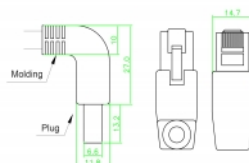

Delock Cablu de rețea RJ45 Cat.6 S/FTP unghiular în sus / în jos 2 m

Descriere scurta

Acest cablu de rețea de la Delock este folosit pentru a conecta diferite echipamente de rețea, cum ar fi un patch panel sau un comutator. Priza în unghi permite o instalare eficientă din punct de vedere a spațiului în spații strâmte, în spatele aparatelor sau în dulapuri de rețea.

**Nr. 85863**

EAN: 4043619858637

Țara de origine: China

Pachet: Pungă din plastic
cu închidere tip fermoar

Detalii tehnice

- Conectori:
 - 1 x RJ45 tată unghiular în sus >
 - 1 x RJ45 tată unghiular în jos
- Conectat 1:1
- Specificație Cat.6
- S/FTP
- Cablu din cupru
- Grosime cablu: 26 AWG
- LS0H (fără halogen)
- Culoare: gri
- Diametru cablu: ca. 5,8 mm
- Lungime cablu: aprox. 2 m

Cerinte de sistem

- Un port RJ45 mamă disponibil

Pachetul contine

- Cablu Patch

Imagini

General

Specification:	Cat. 6
----------------	--------

Interface

Conector 1:	1 x RJ45 tată
Conector 2:	1 x RJ45 tată

Physical characteristics

Cable length incl. connector:	2 m
Conductor material:	cupru
Conductor gauge:	26 AWG
Shielding:	S/FTP
Colour:	gri