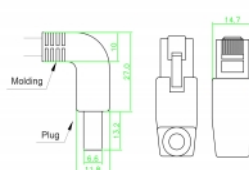

Číslo produktu 85862

EAN: 4043619858620

Země původu: China

Balení: Plastová taška se zipem

Technické detaily

- Konektor:
 - 1 x RJ45 samec pravoúhlý nahoru >
 - 1 x RJ45 samec pravoúhlý dolů
- 1:1 spojení
- Cat.6 specifikace
- S/FTP
- Měděný kabel
- Průřez kabelu: 26 AWG
- LS0H (bez halogenů)
- Barva: šedá
- Průměr kabelu: cca. 5,8 mm
- Délka kabelu: cca. 1 m

Systemové požadavky

- Volný port RJ45 samice

Obsah balení

- Patch kabel

Příslušenství

General

Specifikace:	Cat. 6
--------------	--------

Interface

Konektor 1:	1 x RJ45 samec
Konektor 2:	1 x RJ45 samec

Physical characteristics

Cable length incl. connector:	1 m
Conductor material:	měď
Conductor gauge:	26 AWG
Shielding:	S/FTP
Barva:	šedá