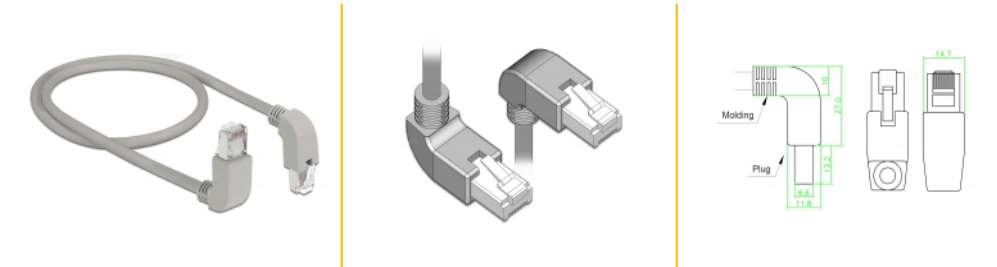

Περιεχόμενα συσκευασίας

- Καλώδιο προσωρινής σύνδεσης

Εικόνες