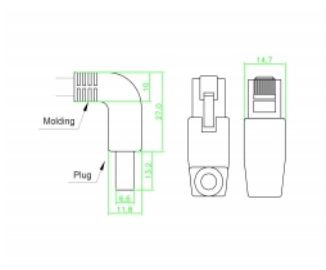

Obsah balení

- Patch kabel

Příslušenství