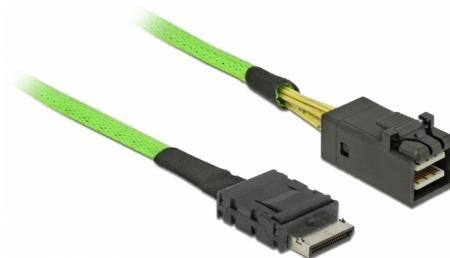

# Delock Kábel OCuLink PCIe SFF-8611 > SFF-8643, 1 m

## Leírás

A Delock OCuLink-kábellel belső eszközöket, például OCuLink SFF-8611 csatlakozóval ellátott tartópanelt csatlakoztathat egy SFF-8643 csatlakozóval rendelkező vezérlőhöz.

1 m

## Műszaki adatok

- Csatlakozó:
  - 1 x SFF-8643 dugó >
  - 1 x OCuLink SFF-8611 dugó
- Akár 32 Gbps sebességű adatátvitel
- Kábel vastagsága: 33 AWG
- Kábelhossz: kb. 1 m

## Physical characteristics

Conductor gauge:	33 AWG
Hosszúság:	1 m