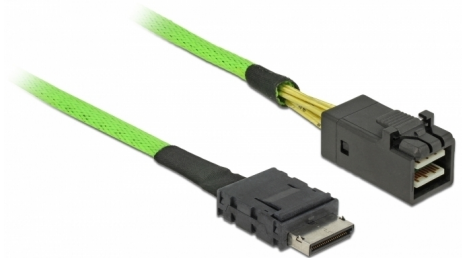

# Delock Kabel OCuLink PCIe SFF-8611 > SFF-8643 1 m

## Beskrivning

Denna OCuLink-kabel från Delock kan användas för att ansluta interna enheter, t.ex. en backplane med OCuLink SFF-8611-kontakt till en styrenhet med SFF-8643-kontakt.

1 m

## Specifikationer

- Anslutning:
  - 1 x SFF-8643, hane >
  - 1 x OCuLink SFF-8611, hane
- Dataöverföringshastighet upp till 32 Gbps
- Sladdstorlek: 33 AWG
- Kabellängd: ca. 1 m

## Physical characteristics

Conductor gauge:	33 AWG
Längd:	1 m