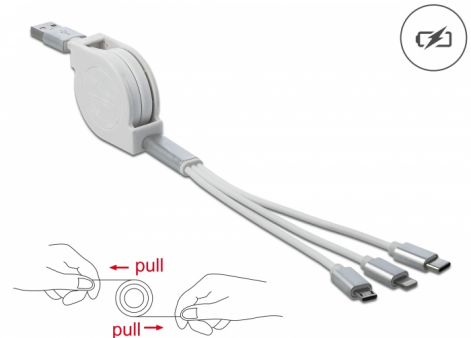

# Delock USB Τύπου-A 3 σε 1 Ανασυρόμενο Καλώδιο Φόρτισης για Lightning™ / Micro USB / USB Type-C™ Λευκό

## Περιγραφή

Αυτό το πρακτικό 3 σε 1 ανασυρόμενο καλώδιο της Delock μπορεί να συνδεθεί σε παροχή ενέργειας με σύνδεση USB-A και μπορεί να φορτίσει αρκετές συσκευές με διεπαφή Lightning™, Micro USB ή USB Type-C™. Επίσης υποστηρίζεται η ταυτόχρονη στήριξη τριών συσκευών, όπου το συνολικό ρεύμα εξόδου των 2 A διαμοιράζεται σε όλες τις γραμμές.

## Χρήσιμο εργαλείο

Εξαιτίας του μικρού του μεγέθους, το καλώδιο φόρτισης της Delock είναι ένα πρακτικό εργαλείο για εξωτερικούς χώρους και πάντα στο χέρι. Αποφεύγεται το μπέρδεμα των καλωδίων λόγω του σπειρωτού μηχανισμού του.

## Ευέλικτο

Το καλώδιο φόρτισης μπορεί να αφαιρεθεί σε τέσσερα στάδια και έτσι προσφέρει διαφορετικά μήκη καλωδίου, ανάλογα με τις απαιτήσεις.