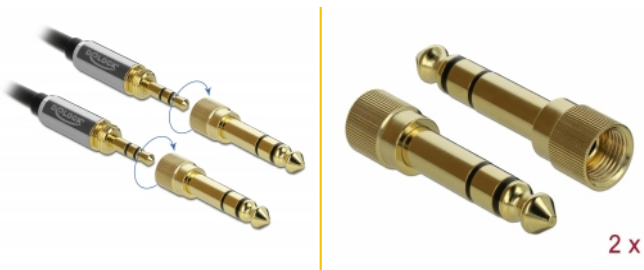

Delock Κυλινδρικό Καλώδιο 3,5 χιλ. 3 pin με Στερεοφωνική αρσενική Υποδοχή προς Στερεοφωνική αρσενική Υποδοχή με αντάπτορα με βίδα 3 μ.

Περιγραφή

Αυτό το στερεοφωνικό καλώδιο της Delock μπορεί να χρησιμοποιηθεί για να συνδέσει διαφορετικές συσκευές ήχου με στερεοφωνική θηλυκή διεπαφή 3,5 χιλ. ή 6,35 χιλ. Οι συμπεριλαμβανόμενοι στερεοφωνικοί αντάπτορες μπορούν να βιδωθούν σε σύνδεσμο με στερεοφωνική υποδοχή 3,5 χιλ. και να υποστηρίξουν σταθερή σύνδεση. Έτσι το καλώδιο μπορεί επίσης να χρησιμοποιηθεί για συνδέσεις συσκευών ήχου με διεπαφή 6,35 χιλ.

Κυλινδρικό Καλώδιο

Το κυλινδρικό καλώδιο μπορεί να αποθηκευτεί εύκολα και δεν καταλαμβάνει πολύ χώρο συγκριτικά με τα κοινά καλώδια.

Προδιαγραφές

- Συνδετήρας:
 - 1 x στερεοφωνικό βύσμα αρσενικού τύπου 3,5 mm 3 ακίδων >
 - 1 x στερεοφωνικό βύσμα αρσενικού τύπου 3,5 mm 3 ακίδων
- 2 x αντάπτορες με βίδα 6,35 χιλ στερεοφωνικής αρσενικής υποδοχής προς 3,5 χιλ. στερεοφωνική θηλυκή υποδοχή
- Τύπος καλωδίου: κυλινδρικό καλώδιο
- Μετρητής καλωδίου: 28 AWG
- Επιχρυσωμένο βύσμα
- Σύνδεσμος με μεταλλικό περίβλημα
- Χρώμα: μαύρο
- Μήκος συμπεριλ. συνδέσμου: περ. 3 m

Απαιτήσεις συστήματος

- Δύο ελεύθερες στερεοφωνικές θηλυκές θύρες 3,5 χιλ. ή 6,35 χιλ.

Περιεχόμενα συσκευασίας

- Καλώδιο στερεοφωνικού βύσματος
- 2 x αντάπτορας με βίδα

Εικόνες

Interface

σύνδεσμος :	1 x στερεοφωνικό βύσμα αρσενικού τύπου 3,5 mm 3 ακίδων
Συνδετήρας 1:	1 x στερεοφωνικό βύσμα αρσενικού τύπου 3,5 mm 3 ακίδων

Physical characteristics

Cable category:	Κυλινδρικό Καλώδιο
Cable length incl. connector:	3 m
Τελείωμα ακίδας:	επιχρυσωμένη
Conductor gauge:	28 AWG
Τύπος βίδας:	Σύνδεση με βίδα: M8 x 0,75
Χρώμα:	μαύρο