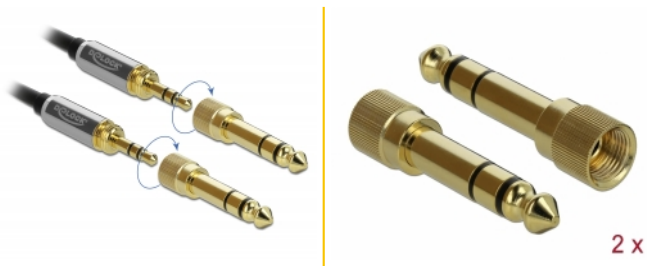

Απαιτήσεις συστήματος

- Δύο ελεύθερες στερεοφωνικές θηλυκές θύρες 3,5 χιλ. ή 6,35 χιλ.

Περιεχόμενα συσκευασίας

- Καλώδιο στερεοφωνικού βύσματος
- 2 x αντάπτορας με βίδα

Εικόνες