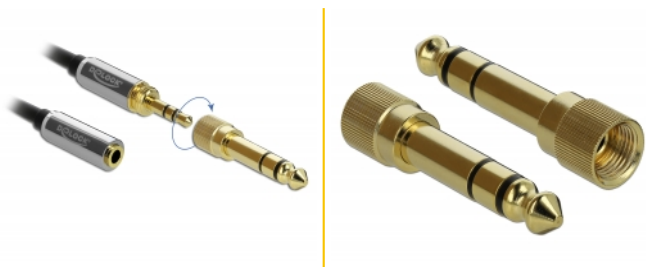

Delock Spiralny przedłużacz kabla Stereo Jack 3,5 mm. 3 piny; męski z przejściówką nakręcaną 6,35 mm, 5 m

Opis

Kabel Delock stereo 3.5 mm umożliwia wydłużenie połączenia 3,5 m bądź 6,35 mm. Załączony adapter stereo można nakręcić na złącze męskie 3,5 mm; obsługuje trwałe łącze. Zatem, kabel może być wykorzystywany do łączenia urządzeń audio z interfejsem 6,35 mm.

Kraj pochodzenia: China

Opakowanie: Torba na zamek błyskawiczny

Szczegóły techniczne

- Złącze:
 - 1 x 3-pinowy, stereofoniczny jack męski 3,5 mm >
 - 1 x 3-pinowe żeńskie złącze jack stereo 3,5 mm
- Adapter nakręcany 6,35 mm stereo męski na 3,5 mm stereo żeński
- Śrubą-nakrętką: M8 x 0,75
- Typ kabla: kabel spiralny
- Rodzaj kabla: 28 AWG
- Pozłacane złącze
- Złącze w metalowej obudowie
- Kolor: czarny
- Długość ze złączami: ok. 5 m

Wymagania systemowe

- Wolny port żeński 3,5 mm lub 6,35 mm

Zawartość opakowania

- Kabel z wtyczkami stereo
- Adapter nakręcany

Zdjęcia

Interface

złącze :	1 x 3-pinowy, stereofoniczny jack męski 3,5 mm
Złącze 1:	1 x 3-pinowe żeńskie złącze jack stereo 3,5 mm

Physical characteristics

Cable category:	Kabel spiralny
Cable length incl. connector:	5 m
Wykończenie pinów:	pozlacane
Conductor gauge:	28 AWG
Typ śrubek:	Śrubą-nakrętką: M8 x 0,75
Kolor:	czarny