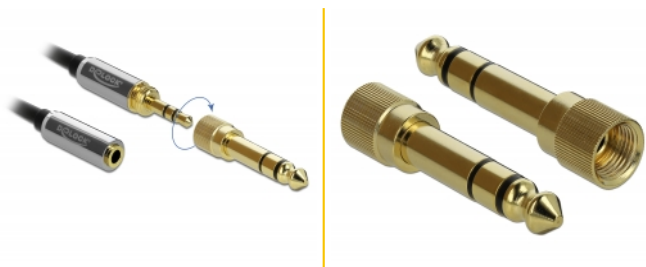

Delock Spiralny przedłużacz kabla Stereo Jack 3,5 mm. 3 piny; męski z przejściówką nakręcaną 6,35 mm, 1 m

Opis

Kabel Delock stereo 3.5 mm umożliwia wydłużenie połączenia 3,5 m bądź 6,35 mm. Załączony adapter stereo można nakręcić na złącze męskie 3,5 mm; obsługuje trwałe łącze. Zatem, kabel może być wykorzystywany do łączenia urządzeń audio z interfejsem 6,35 mm.

Kraj pochodzenia: China

Opakowanie: Torba na zamek błyskawiczny

Szczegóły techniczne

- Złącze:
 - 1 x 3-pinowy, stereofoniczny jack męski 3,5 mm >
 - 1 x 3-pinowe żeńskie złącze jack stereo 3,5 mm
- Adapter nakręcany 6,35 mm stereo męski na 3,5 mm stereo żeński
- Śrubą-nakrętką: M8 x 0,75
- Typ kabla: kabel spiralny
- Rodzaj kabla: 28 AWG
- Pozłacane złącze
- Złącze w metalowej obudowie
- Kolor: czarny
- Długość ze złączami: ok. 1 m

Wymagania systemowe

- Wolny port żeński 3,5 mm lub 6,35 mm

Zawartość opakowania

- Kabel z wtyczkami stereo
- Adapter nakręcany

Zdjęcia

Interface

złącze :	1 x 3-pinowy, stereofoniczny jack męski 3,5 mm
Złącze 1:	1 x 3-pinowe żeńskie złącze jack stereo 3,5 mm

Physical characteristics

Cable category:	Kabel spiralny
Cable length incl. connector:	1 m
Wykończenie pinów:	pozlacane
Conductor gauge:	28 AWG
Typ śrubek:	Śrubą-nakrętką: M8 x 0,75
Kolor:	czarny