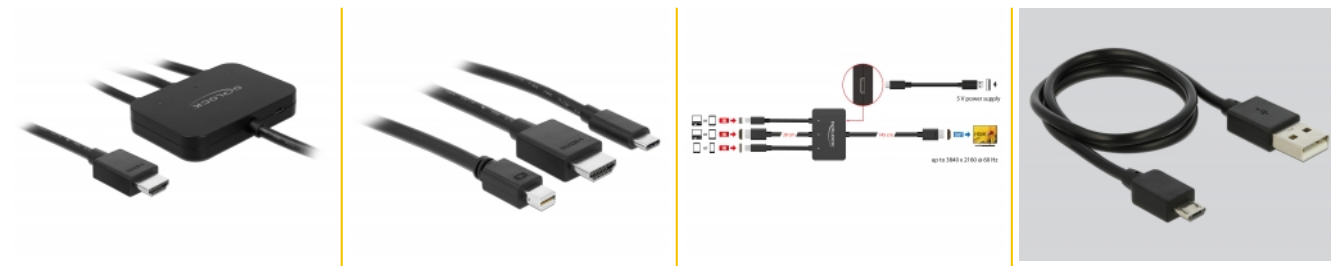

Rendszerkövetelmények

- Android 8.0 vagy újabb
- Chrome OS 72.0 vagy újabb
- iPad Pro (2018)
- Linux Kernel 4.3 vagy újabb
- Mac OS 10.9.5 vagy újabb
- Windows 7/7-64/8.1/8.1-64/10/10-64
- Egy szabad USB Type-C™ porttal és DisplayPort váltakozó móddal vagy egy szabad Thunderbolt™ 3 porttal rendelkező eszköz vagy
- Egy szabad HDMI-csatlakozóhévely vagy
- Egy szabad mini DisplayPort-csatlakozóhévely

A csomag tartalma

- Adapterkábel
- USB-tápkábel, hossza: kb. 0,5 m
- Használati utasítás

Képek