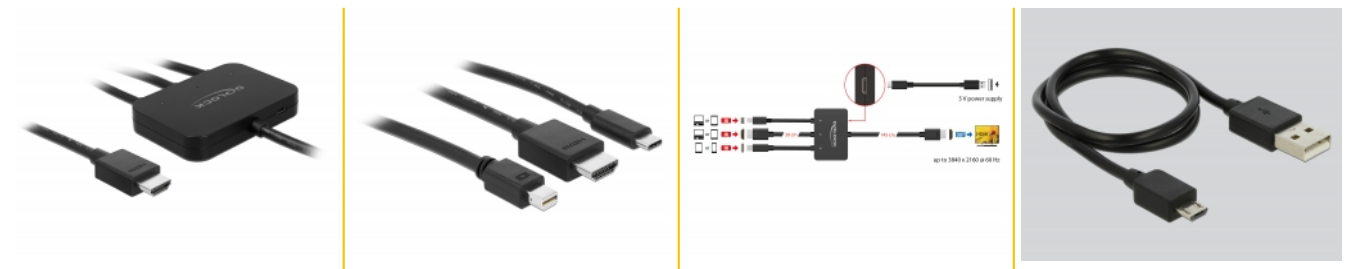

Cerinte de sistem

- Android 8.0 sau superior
- Chrome OS 72.0 sau superior
- iPad Pro (2018)
- Linux Kernel 4.3 sau superior
- Mac OS 10.9.5 sau superior
- Windows 7/7-64/8.1/8.1-64/10/10-64
- Dispozitiv cu un port USB Type-C™ liber și care acceptă modul alternativ DisplayPort sau cu un port Thunderbolt™ 3 liber sau
- Un port HDMI mamă disponibil sau
- Un port mini DisplayPort mamă disponibil

Pachetul contine

- Cablu adaptor
- Cablu de alimentare USB, lungime aprox. 0,5 m
- Manual de utilizare

Imagini