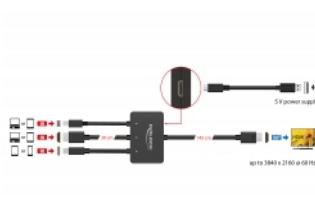

- Μήκος καλωδίου εξόδου: περ. 145 εκ.

Απαιτήσεις συστήματος

- Android 8.0 ή νεότερο
- Chrome OS 72.0 ή νεότερο
- iPad Pro (2018)
- Linux Kernel 4.3 ή νεότερο
- Mac OS 10.9.5 ή νεότερο
- Windows 7/7-64/8.1/8.1-64/10/10-64
- Συσκευή με μια ελεύθερη θύρα USB Type-C™ και εναλλακτική λειτουργία DisplayPort ή με μια ελεύθερη θύρα Thunderbolt™ 3 ή
- Μία ελεύθερη θηλυκή θύρα HDMI ή
- Μία ελεύθερη θηλυκή θύρα mini DisplayPort

Περιεχόμενα συσκευασίας

- Καλώδιο αντάπτορα
- Καλώδιο τροφοδοσίας USB, μήκος: περίπου 0,5 m
- Εγχειρίδιο χρήστη

Εικόνες