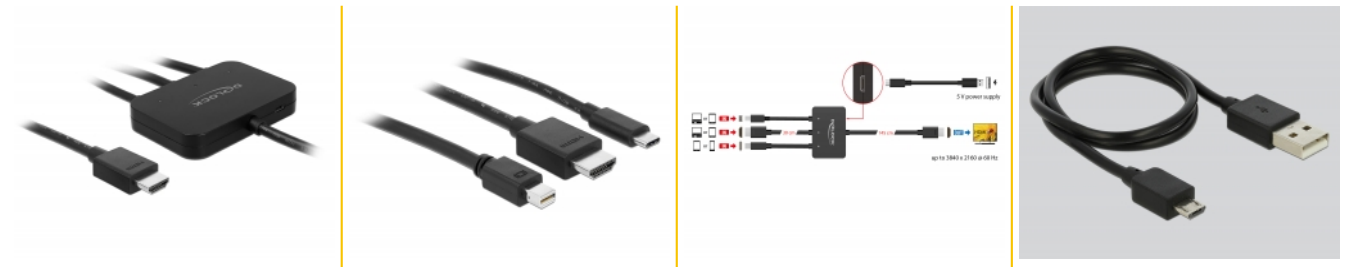

Configuration système requise

- Android 8.0 ou version ultérieure
- Chrome OS 72.0 ou version ultérieure
- iPad Pro (2018)
- Linux Kernel 4.3 ou version ultérieure
- Mac OS 10.9.5 ou version ultérieure
- Windows 7/7-64/8.1/8.1-64/10/10-64
- Appareil avec un port USB Type-C™ libre et le mode DisplayPort Alternate ou avec un port Thunderbolt™ 3 libre ou
- Un port HDMI femelle libre ou
- Un port mini DisplayPort femelle libre

Contenu de l'emballage

- Câble adaptateur
- Câble alimentation USB, longueur : env. 0,5 m
- Mode d'emploi

Image