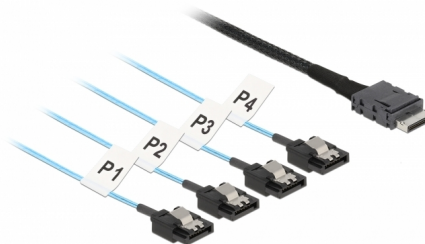

# Delock Καλώδιο OCuLink SFF-8611 > 4 x SATA 7 ακίδων 1 μ. μεταλλικό

## Περιγραφή

Αυτό το καλώδιο OCuLink της Delock μπορεί να χρησιμοποιηθεί για εσωτερική σύνδεση συσκευών SATA π.χ. ένα χειριστήριο με σύνδεσμο OCuLink σε 4 HDDs με θύρες SATA. Τα μεταλλικά κλιπ για τους συνδέσμους SATA παρέχουν μια συμπληρωματική σύνδεση.

## Προδιαγραφές

- Συνδετήρας:  
κεντρικός: 1 x αρσενικό OCuLink SFF-8611  
συσκευή: 4 x SATA 7 ακίδων, θηλυκή
- Προδιαγραφές Serial Attached SCSI (SAS)
- Ρυθμός μεταφοράς δεδομένων της τάξης των 12 Gb/s
- Μετρητής καλωδίου: 32 AWG
- Μήκος συμπεριλ. συνδέσμου: περ. 1 m

## Interface

Συνδετήρας 1:	1 x OCUlink SFF-8611 male
Συνδετήρας 2:	4 x SATA 6 Gb/s 7 Pin