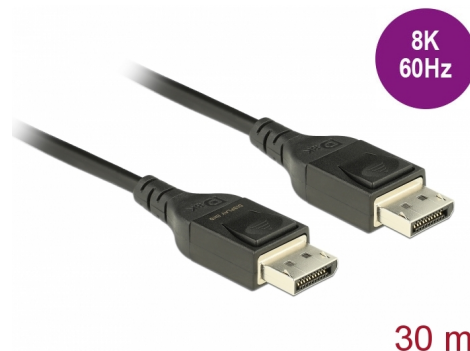

Delock Cablu optic activ DisplayPort 1.4 8K 60 Hz 30 m

Descriere scurta

Acest cablu de la Delock este utilizat pentru a conecta dispozitive cu o interfață DisplayPort, cum ar fi monitoare sau televizoare, la un PC sau la un laptop. Acest cablu optic activ este deosebit de subțire și poate transmite semnale fără pierderi pe distanțe mai mari.

Acceptând o lățime de bandă maximă de 32,4 Gb/s, conținutul poate fi afișat în 8K Ultra HD (7680 x 4320 la 60 Hz) resp. 5K (5120 x 2880 la 120 Hz) și rezoluție 4K Ultra HD (3840 x 2160 la 240 Hz).

**Nr. 85826**

EAN: 4043619858262

Țara de origine: Taiwan,
Republic of China

Pachet: White Box

Detalii tehnice

- Conectori:
 - 1 x DisplayPort tată >
 - 1 x DisplayPort tată
- DisplayPort 1.4 specificație
- Compatibilitate descendentă DisplayPort 1.3, 1.2 și 1.1
- Cablu optic din fibră cu degradare scăzută a semnalului
- Nu este afectată de interferența electromagnetică
- Diametru cablu: ca. 5,0 mm
- Contacte placate cu aur
- Transfer al semnalelor audio și video
- Rată de transfer a datelor de până la 32,4 Gb/s
- Rezoluție de până la:
 - Afișare cu suport DSC:
 - 7680 x 4320 @ 60 Hz
 - 5120 x 2880 @ 120 Hz
 - 3840 x 2160 @ 240 Hz
 - Afișare fără suport DSC:
 - 7680 x 4320 @ 30 Hz
 - 5120 x 2880 @ 60 Hz

Conector 1:	1 x DisplayPort tată
Conector 2:	1 x DisplayPort tată

Technical characteristics

Data transfer rate:	32,4 Gb/s
Maximum screen resolution:	7680 x 4320 @ 60 Hz

Physical characteristics

Cable colour:	negru
Cable length incl. connector:	30 m
Smallest bending radius:	8 mm