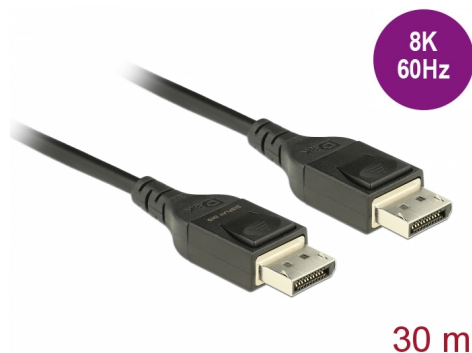

Delock Aktywny Optyczny Kabel DisplayPort 1.4 8K 60 Hz 30 m

Opis

Kabel firmy Delock stosowany do podłączania urządzeń z interfejsem DisplayPort, takich jak monitory lub telewizory, do komputera PC lub laptopa. Ten aktywny kabel optyczny jest wyjątkowo cienki i może transmitować sygnały bez strat na dużych odległościach.

Obsługuje przepustowość 32,4 Gb/s, wyświetla w rozdzielczości 8K Ultra HD (7680 x 4320 przy 60 Hz) resp. 5K (5120 x 2880 przy 120 Hz) oraz 4K Ultra HD (3840 x 2160 przy 240 Hz).

Numer artykułu 85826

EAN: 4043619858262

Kraj pochodzenia:
Taiwan, Republic of
China

Opakowanie: White Box

Szczegóły techniczne

- Złącze:
 - 1 x DisplayPort męski >
 - 1 x DisplayPort męski
- Specyfikacja DisplayPort 1.4
- Wsteczna zgodność z DisplayPort 1.3, 1.2 i 1.1
- Kabel optyczny o niskim poziomie degradacji sygnału
- Brak wpływu zakłóceń elektromagnetycznych
- Średnica kabla: ok. 5,0 mm
- Poziłacane styki
- Transfer sygnałów audio i video
- Szybkość transmisji danych do 32,4 Gb/s
- Rozdzielczość do:
 - Obsługa DSC:
 - 7680 x 4320 @ 60 Hz
 - 5120 x 2880 @ 120 Hz
 - 3840 x 2160 @ 240 Hz
 - Obsługa bez DSC:

Złącze 1:	1 x DisplayPort męski
Złącze 2:	1 x DisplayPort męski

Technical characteristics

Szybkość transmisji danych:	32,4 Gb/s
Maximum screen resolution:	7680 x 4320 @ 60 Hz

Physical characteristics

Kolor przewodu:	czarny
Cable length incl. connector:	30 m
Najmniejszy promień skrętu:	8 mm