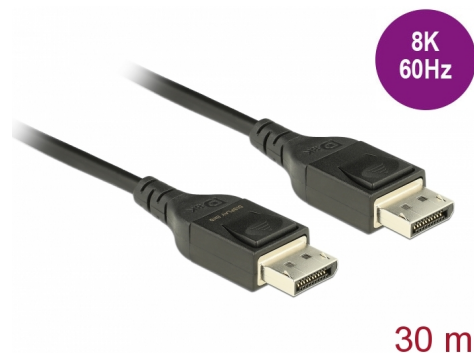

Delock Aktivni optički kabel DisplayPort 1.4 8K 60 Hz 30 m

Opis

Ovaj kabel tvrtke Delock koristi se za spajanje uređaja s DisplayPort sučeljem, npr. Zaslona ili TV-ima na stolno ili prijenosno računalo. Ovaj aktivan optički kabel posebno je tanak i može prenositi signale bez gubitka na velikim udaljenostima.

Podržava maksimalnu pojasnu širinu od 32,4 Gb/s, sadržaj se može prikazati u 8K Ultra HD (7680 x 4320 na 60 Hz) resp. 5K (5120 x 2880 na 120 Hz) i 4K Ultra HD (3840 x 2160 na 240 Hz) rezoluciji.

Predmet br. 85826

EAN: 4043619858262

Zemlja podrijetla: Taiwan,
Republic of China

Pakiranje: White Box

Tehnički podaci

- Priključak:
 - 1 x DisplayPort muški >
 - 1 x DisplayPort muški
- Podaci za DisplayPort 1.4
- Kompatibilno s DisplayPort 1.3, 1.2 i 1.1
- Vlakanasti optički kabel s niskom degradacijom signala
- Nije pod utjecajem elektromagnetskih smetnji
- Promjer kabela: oko 5,0 mm
- Pozlaćeni kontakti
- Prijenos audio i video signala
- Brzina prijenosa podataka do 32,4 Gb/s
- Razlučivost:
 - Zaslon s DSC podrškom:
 - 7680 x 4320 @ 60 Hz
 - 5120 x 2880 @ 120 Hz
 - 3840 x 2160 @ 240 Hz
 - Zaslon bez DSC podrške:
 - 7680 x 4320 @ 30 Hz

Boja kabela:	crne
Cable length incl. connector:	30 m
Najmanji polumjer savijanja:	8 mm