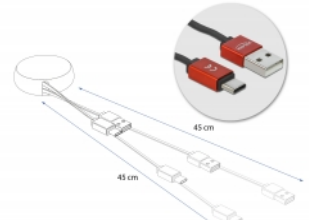

- Cablu

Imagini