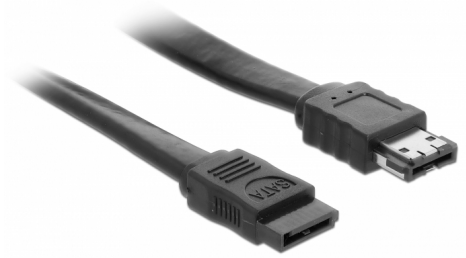

Delock Kabel SATA 3 Gb/s ženski > eSATA ženski od 1 m crno

Opis

Ovaj SAS kabel tvrtke Delock može se koristiti za spajanje raznih SATA uređaja spojnicima eSATA, primjerice vanjskih tvrdih diskova.

1 m

Predmet br. 85810

EAN: 4043619858101

Zemlja podrijetla: China

Pakiranje: Plastična vrećica sa zip zatvaračem

Tehnički podaci

- Priključak:
 - 1 x 7-pinski SATA 3 Gb/s, ženski >
 - 1 x 7-pinski eSATA 3 Gb/s, ženski
- Brzina prijenosa podataka do 3 Gb/s
- Presjek kabela: 26 AWG
- Boja: crno
- Duljina zajedno s priključkom (L): oko 1 m

Preduvjeti sustava

- Jedan slobodni SATA priključak

Sadržaj pakiranja

- SATA kabel

Slike

General

Tehnički podaci:	SATA 3 Gb/s
------------------	-------------

Interface

Priključak 1:	1 x 7-pinski SATA 3 Gb/s, ženski ravan
Priključak 2:	1 x 7-pinski eSATA 3 Gb/s, ženski

Physical characteristics

Conductor material:	Copper tinned
Conductor gauge:	26 AWG
Duljina:	1 m
Boja:	crne