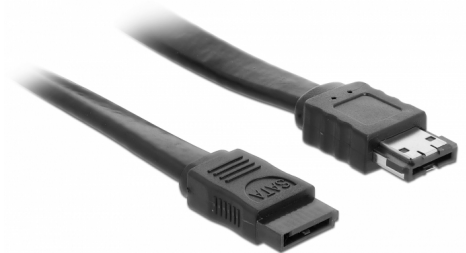

# Delock Câble SATA 3 Gb/s femelle > eSATA femelle 1 m noir

## Description

Ce câble eSATA de Delock est utilisé pour connecter divers appareils SATA avec les connecteurs eSATA, comme des disques durs externes.

1 m

**N° produit 85810**

EAN: 4043619858101

Pays d'origine: China

Emballage: Sac polyvalent à fermeture éclair

## Détails techniques

- Connecteurs:
  - 1 x SATA 3 Gb/s à 7 broches femelle >
  - 1 x eSATA 3 Gb/s à 7 broches femelle
- Débit de données jusqu'à 3 Go/s
- Jauge de câble : 26 AWG
- Couleur : noir
- Longueur, cordon incl. (L) : env. 1 m