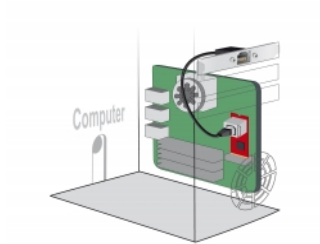

Delock Nätverksutökningskabel RJ45 Kat.5e 30 cm med standard- och lågprofilspårfäste

Beskrivning

Kabeln gör det möjligt att utöka en nätverksanslutning och kan användas för att ansluta olika enheter. Tack var spårfästena som medföljer kan en befintlig intern RJ45-kontakt ledas ut till utsidan.

Artikelnummer 85803

EAN: 4043619858033

Ursprungsland: Taiwan,
Republic of China

Paket: Zippåse

Specifikationer

- Anslutning:
 - 1 x RJ45 hane
 - 1 x RJ45 hona
- Cat.5e specifikation
- Oskärmad (F/UTP)
- Skruvavstånd: 25 mm
- Sladdstorlek: 26 AWG
- Längd inkl. kontakter: ca 30 cm

Systemkrav

- En ledig RJ45-port

Paketets innehåll

- Förlängningskabel
- Standard uttagsfäste
- Uttagsfäste med låg profil

Bilder

General

Specifikationer:	Cat. 5e
------------------	---------

Interface

Kontakt 1:	1 x RJ45 hona
Kontakt 2:	1 x RJ45 hane

Physical characteristics

Conductor gauge:	26 AWG
Skruvavstånd:	25 mm
Shielding:	F/UTP
Längd:	30 cm