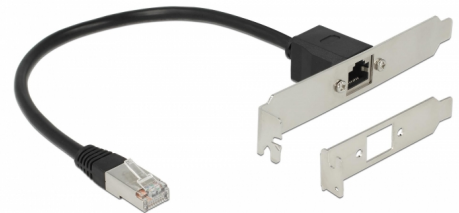

Delock Nätverksutökningskabel RJ45 Kat.5e 30 cm med standard- och lågprofilspårfäste

Beskrivning

Kabeln gör det möjligt att utöka en nätverksanslutning och kan användas för att ansluta olika enheter. Tack var spårfästena som medföljer kan en befintlig intern RJ45-kontakt ledas ut till utsidan.

Artikelnummer 85803

EAN: 4043619858033

Ursprungsland: Taiwan,
Republic of China

Paket: Zippåse

Specifikationer

- Anslutning:
 - 1 x RJ45 hane
 - 1 x RJ45 hona
- Cat.5e specifikation
- Oskärmad (F/UTP)
- Skruvavstånd: 25 mm
- Sladdstorlek: 26 AWG
- Längd inkl. kontakter: ca 30 cm

Systemkrav

- En ledig RJ45-port

Paketets innehåll

- Förlängningskabel
- Standard uttagsfäste
- Uttagsfäste med låg profil

Bilder

General

Specifikationer:	Cat. 5e
------------------	---------

Interface

Kontakt 1:	1 x RJ45 hona
Kontakt 2:	1 x RJ45 hane

Physical characteristics

Conductor gauge:	26 AWG
Skruvavstånd:	25 mm
Shielding:	F/UTP
Längd:	30 cm