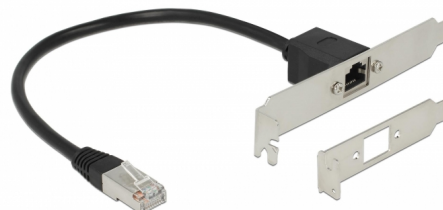

Delock Cablu prelungitor de rețea RJ45 Cat.5e 30 cm cu suport braț standard și inferior

Descriere scurta

Acest cablu permite extensia unei conexiuni de rețea și poate fi utilizat pentru a conecta diferite dispozitive. Cu ajutorul consolelor de slot în conținutul livrării, o priză RJ45 internă existentă poate fi condusă spre exterior.

**Nr. 85803**

EAN: 4043619858033

Țara de origine: Taiwan,
Republic of ChinaPachet: Pungă din plastic
cu închidere tip fermoar

Detalii tehnice

- Conectori:
 - 1 x RJ45 tată
 - 1 x RJ45 mamă
- Specificație Cat.5e
- Neecranat (F/UTP)
- Distanța dintre șuruburi: 25 mm
- Grosime cablu: 26 AWG
- Lungimea incl. conectori: aprox. 30 cm

Cerinte de sistem

- Un port RJ45 liber

Pachetul contine

- Cablu prelungitor
- Placă conector standard
- Suport slot de profil redus

Imagini

General

Specification:	Cat. 5e
----------------	---------

Interface

Conector 1:	1 x RJ45 mamă
Conector 2:	1 x RJ45 tată

Physical characteristics

Conductor gauge:	26 AWG
Screw distance:	25 mm
Shielding:	F/UTP
Lungime:	30 cm