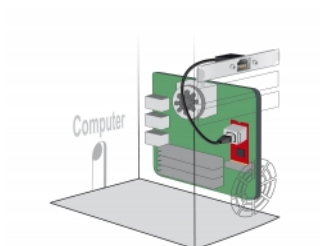

Delock Cablu prelungitor de rețea RJ45 Cat.5e 30 cm cu suport braț standard și inferior

Descriere scurta

Acest cablu permite extensia unei conexiuni de rețea și poate fi utilizat pentru a conecta diferite dispozitive. Cu ajutorul consolelor de slot în conținutul livrării, o priză RJ45 internă existentă poate fi condusă spre exterior.

**Nr. 85803**

EAN: 4043619858033

Țara de origine: Taiwan,
Republic of ChinaPachet: Pungă din plastic
cu închidere tip fermoar

Detalii tehnice

- Conectori:
 - 1 x RJ45 tată
 - 1 x RJ45 mamă
- Specificație Cat.5e
- Neecranat (F/UTP)
- Distanța dintre șuruburi: 25 mm
- Grosime cablu: 26 AWG
- Lungimea incl. conectori: aprox. 30 cm

Cerinte de sistem

- Un port RJ45 liber

Pachetul contine

- Cablu prelungitor
- Placă conector standard
- Suport slot de profil redus

Imagini

General

Specification:	Cat. 5e
----------------	---------

Interface

Conector 1:	1 x RJ45 mamă
Conector 2:	1 x RJ45 tată

Physical characteristics

Conductor gauge:	26 AWG
Screw distance:	25 mm
Shielding:	F/UTP
Lungime:	30 cm