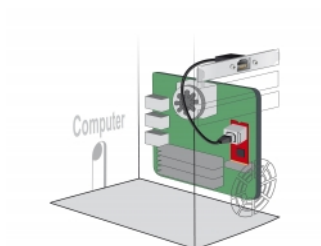

Delock Mrežni produžni kabel RJ45 kat. 5e 30 cm sa standardnim i niskoprofilnim žlijebnim nosačem

Opis

Ovaj kabel omogućava i nadogradnju mrežnog priključka te se može koristiti za spajanje raznih uređaja. Isporučenim žlijebnim nosačima može se postojeću internu RJ45 utičnicu provesti prema van.

Predmet br. 85803

EAN: 4043619858033

Zemlja podrijetla: Taiwan,
Republic of China

Pakiranje: Plastična
vrećica sa zip zatvaračem

Tehnički podaci

- Priključak:
 - 1 x RJ45 muški
 - 1 x RJ45 ženski
- Cat.5e tehnički podaci
- Neoklopljen (F/UTP)
- Duljina vijka: 25 mm
- Presjek kabela: 26 AWG
- Duljina zajedno s priključkom: oko 30 cm

Preuvjeti sustava

- Slobodan priključak RJ45

Sadržaj pakiranja

- Produžni kabel
- Standardni nosač s utorom
- Nosač utora niskog profila

Slike

General

Tehnički podaci:	Cat. 5e
------------------	---------

Interface

Priključak 1:	1 x RJ45 ženski
Priključak 2:	1 x RJ45 muški

Physical characteristics

Conductor gauge:	26 AWG
Duljina vijka:	25 mm
Shielding:	F/UTP
Duljina:	30 cm