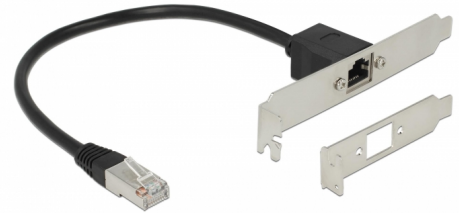

Delock Mrežni produžni kabel RJ45 kat. 5e 30 cm sa standardnim i niskoprofilnim žlijebnim nosačem

Opis

Ovaj kabel omogućava i nadogradnju mrežnog priključka te se može koristiti za spajanje raznih uređaja. Isporučenim žlijebnim nosačima može se postojeću internu RJ45 utičnicu provesti prema van.

Predmet br. 85803

EAN: 4043619858033

Zemlja podrijetla: Taiwan,
Republic of China

Pakiranje: Plastična
vrećica sa zip zatvaračem

Tehnički podaci

- Priključak:
 - 1 x RJ45 muški
 - 1 x RJ45 ženski
- Cat.5e tehnički podaci
- Neoklopljen (F/UTP)
- Duljina vijka: 25 mm
- Presjek kabela: 26 AWG
- Duljina zajedno s priključkom: oko 30 cm

Preuvjeti sustava

- Slobodan priključak RJ45

Sadržaj pakiranja

- Produžni kabel
- Standardni nosač s utorom
- Nosač utora niskog profila

Slike

General

Tehnički podaci:	Cat. 5e
------------------	---------

Interface

Priključak 1:	1 x RJ45 ženski
Priključak 2:	1 x RJ45 muški

Physical characteristics

Conductor gauge:	26 AWG
Duljina vijka:	25 mm
Shielding:	F/UTP
Duljina:	30 cm