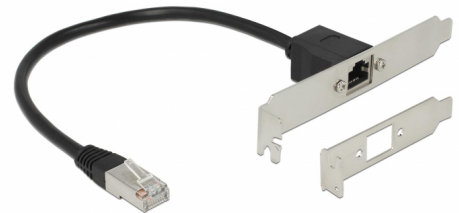

Delock Cavo di prolunga di rete RJ45 Cat.5e da 30 cm con staffa per slot standard e a basso profilo

Descrizione

Questo cavo consente l'estensione di una connessione di rete e può essere utilizzato per collegare diversi dispositivi. Con l'aiuto delle staffe per slot presenti della fornitura, una presa RJ45 interna esistente può essere condotta verso l'esterno.

Articolo n. 85803

EAN: 4043619858033

Paese di origine: Taiwan, Republic of China

Pacchetto: Sacchetto in plastica con cerniera

Dettagli tecnici

- Connettori:
 - 1 x RJ45 maschio
 - 1 x RJ45 femmina
- Specifica Cat.5e
- Non schermato (F/UTP)
- Distanza vite: 25 mm
- Sezione dei cavi: 26 AWG
- Lunghezza con connettori: ca. 30 cm

Requisiti di sistema

- Una porta RJ45 disponibile

Contenuto della confezione

- Cavo di prolunga
- Supporto per slot standard
- Alloggiamento staffa a basso profilo

Immagini

General

Specification:	Cat. 5e
----------------	---------

Interface

Connettore 1:	1 x RJ45 femmina
Connettore 2:	1 x RJ45 maschio

Physical characteristics

Conductor gauge:	26 AWG
Screw distance:	25 mm
Shielding:	F/UTP
Lunghezza:	30 cm