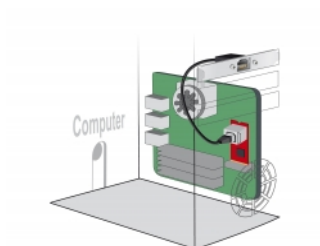

Delock Cavo di prolunga di rete RJ45 Cat.5e da 30 cm con staffa per slot standard e a basso profilo

Descrizione

Questo cavo consente l'estensione di una connessione di rete e può essere utilizzato per collegare diversi dispositivi. Con l'aiuto delle staffe per slot presenti della fornitura, una presa RJ45 interna esistente può essere condotta verso l'esterno.

Articolo n. 85803

EAN: 4043619858033

Paese di origine: Taiwan, Republic of China

Pacchetto: Sacchetto in plastica con cerniera

Dettagli tecnici

- Connettori:
 - 1 x RJ45 maschio
 - 1 x RJ45 femmina
- Specifica Cat.5e
- Non schermato (F/UTP)
- Distanza vite: 25 mm
- Sezione dei cavi: 26 AWG
- Lunghezza con connettori: ca. 30 cm

Requisiti di sistema

- Una porta RJ45 disponibile

Contenuto della confezione

- Cavo di prolunga
- Supporto per slot standard
- Alloggiamento staffa a basso profilo

Immagini

General

Specification:	Cat. 5e
----------------	---------

Interface

Connettore 1:	1 x RJ45 femmina
Connettore 2:	1 x RJ45 maschio

Physical characteristics

Conductor gauge:	26 AWG
Screw distance:	25 mm
Shielding:	F/UTP
Lunghezza:	30 cm