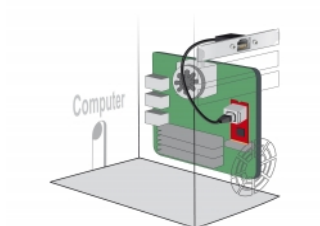

- Câble d'extension
- Support à fente standard
- Support d'emplacement de faible hauteur

Image