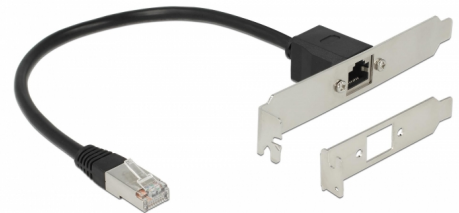

# Delock Câble d'extension de réseau RJ45 Cat.5e, 30 cm avec support standard et fin à fente

## Description

Ce câble permet l'extension d'une connexion de réseau et peut être utilisé pour connecter divers appareils. A l'aide des supports à fente dans le contenu livré, une prise interne RJ45 peut être mise à l'extérieur.

### N° produit 85803

EAN: 4043619858033

Pays d'origine: Taiwan,  
Republic of China

Emballage: Sac  
polyvalent à fermeture  
éclair

## Détails techniques

- Connecteurs :  
1 x RJ45 mâle  
1 x RJ45 femelle
- Spécification Cat.5e
- Non blindé (F/UTP)
- Distance entre vis: 25 mm
- Jauge de câble : 26 AWG
- Longueur, cordon incl.: env. 30 cm