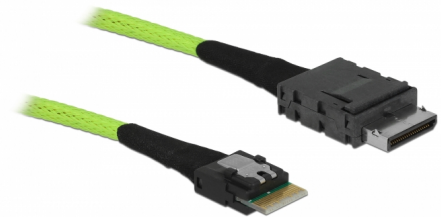

Delock Kabel OCuLink PCIe SFF-8611 > Slim SAS SFF-8654 0,5 m

Beskrivning

Denna OCuLink-kabel från Delock kan användas för att ansluta interna enheter, t.ex. en backplane med Slim SAS SFF-8654-kontakt till en styrenhet med OCuLink SFF-8611-kontakt.

0,5 m

Artikelnummer 85801

EAN: 4043619858019

Ursprungsland: Taiwan,
Republic of China

Paket: Zippåse

Specifikationer

- Anslutning:
 - 1 x OCuLink SFF-8611 hane >
 - 1 x Slim SAS SFF-8654 4i hane
- Dataöverföringshastighet upp till 32 Gbps
- Sladdstorlek: 33 AWG
- Kabellängd: ca 0,5 m

Systemkrav

- Ett ledigt OCuLink-gränssnitt

Paketets innehåll

- OCuLink kabel

Interface

Kontakt 1:	1 x OcuLink SFF-8611 male
Kontakt 2:	1 x Slim SAS SFF-8654 4i, hane

Technical characteristics

Dataöverföringshastighet:	up to 32 Gbps
---------------------------	---------------

Physical characteristics

Conductor gauge:	33 AWG
Längd:	0,50 m