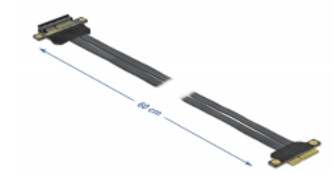

Delock Riser kartica PCI Express x4 na x4 s fleksibilnim kabelom od 60 cm

Opis

Ova riser kartica PCI Express tvrtke Delock koristi se za spajanje PCI Express x4 kartice. Savitljivi kabel omogućava ugradnju u kućište računala radi uštede prostora.

60 cm

Predmet br. 85769

EAN: 4043619857692

Zemlja podrijetla: Taiwan,
Republic of China

Pakiranje: White Box

Tehnički podaci

- Priključak:
 - 1 x PCI Express x4 muški >
 - 1 x PCI Express x4 ulaz
- Presjek kabela: 30 AWG
- Boja: crno
- Neovisan o operativnom sustavu, nije potrebna instalacija upravljačkog programa
- Duljina kabela: oko 60 cm

Preduvjeti sustava

- Računalo s jednim slobodnim PCI Express x4 / x8 / x16 / x32 utorom

Sadržaj pakiranja

- PCIe Riser kartica

Slike

General

Tehnički podaci:	PCI Express 3.0
Style:	Ravni kabel

Interface

Priključak 1:	1 x PCI Express x4 muški
Priključak 2:	1 x PCI Express x4 Slot

Physical characteristics

Duljina kabela:	60 cm
Conductor gauge:	AWG 30
Boja:	crne