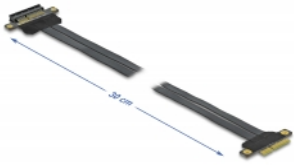

Delock Riserkort PCI Express x4 till x4 med flexibel kabel 30 cm

Beskrivning

PCI Express-riserkort från Delock som används för att ansluta ett PCI Express x4-kort. Flexibel kabel som möjliggör en utrymmesbesparande installation inuti ett datorfodral.

30 cm

Artikelnummer 85768

EAN: 4043619857685

Ursprungsland: Taiwan,
Republic of China

Paket: Låda

Specifikationer

- Anslutning:
 - 1 x PCI Express x4 hane >
 - 1 x PCI Express x4 uttag
- Sladdstorlek: 30 AWG
- Färg: svart
- Oberoende av operativsystem, ingen drivrutinsinstallation krävs
- Kabellängd: ca 30 cm

Systemkrav

- PC med en ledig PCI Express x4 / x8 / x16 / x32 -plats

Paketets innehåll

- PCIe stigarkort

Bilder

General

Specifikationer:	PCI Express 3.0
Style:	Platt kabel

Interface

Kontakt 1:	1 x PCI Express x4 hane
Kontakt 2:	1 x PCI Express x4 Slot

Physical characteristics

Kabellängd:	30 cm
Conductor gauge:	30 AWG
Färg:	svart