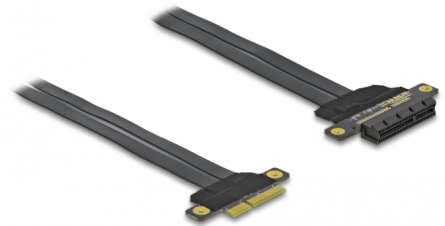

Delock Riserkort PCI Express x4 till x4 med flexibel kabel 30 cm

Beskrivning

PCI Express-riserkort från Delock som används för att ansluta ett PCI Express x4-kort. Flexibel kabel som möjliggör en utrymmesbesparande installation inuti ett datorfodral.

30 cm

Artikelnummer 85768

EAN: 4043619857685

Ursprungsland: Taiwan,
Republic of China

Paket: Låda

Specifikationer

- Anslutning:
 - 1 x PCI Express x4 hane >
 - 1 x PCI Express x4 uttag
- Sladdstorlek: 30 AWG
- Färg: svart
- Oberoende av operativsystem, ingen drivrutinsinstallation krävs
- Kabellängd: ca 30 cm

Systemkrav

- PC med en ledig PCI Express x4 / x8 / x16 / x32 -plats

Paketets innehåll

- PCIe stigarkort

Bilder

General

Specifikationer:	PCI Express 3.0
Style:	Platt kabel

Interface

Kontakt 1:	1 x PCI Express x4 hane
Kontakt 2:	1 x PCI Express x4 Slot

Physical characteristics

Kabellängd:	30 cm
Conductor gauge:	30 AWG
Färg:	svart