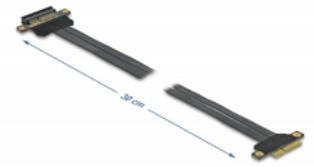

Delock Riser Card PCI Express x4 până x4 cu cablu flexibil, 30 cm

Descriere scurta

Acest Riser Card PCI Express de la Delock este utilizat pentru a conecta un card PCI Express x4. Cablul flexibil permite o instalare, care economisește spațiu în carcasa computerului.

30 cm

Nr. 85768

EAN: 4043619857685

Țara de origine: Taiwan,
Republic of China

Pachet: Box

Detalii tehnice

- Conectori:
 - 1 x PCI Express x4 tată >
 - 1 x PCI Express x4 slot
- Grosime cablu: 30 AWG
- Culoare: negru
- Independent de SO, nu este necesară instalarea de drivere
- Lungime cablu: aprox. 30 cm

Cerinte de sistem

- PC cu slot PCI Express x4 / x8 / x16 / x32 liber

Pachetul contine

- Placă detașabilă PCIe

Imagini

General

Specification:	PCI Express 3.0
Style:	Cabluri plate

Interface

Conector 1:	1 x PCI Express x4 tată
Conector 2:	1 x PCI Express x4 Slot

Physical characteristics

Cable length:	30 cm
Conductor gauge:	30 AWG
Colour:	negru