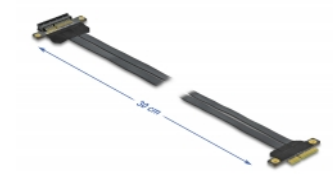

Delock Riser kartica PCI Express x4 na x4 s fleksibilnim kabelom od 30 cm

Opis

Ova riser kartica PCI Express tvrtke Delock koristi se za spajanje PCI Express x4 kartice. Savitljivi kabel omogućava ugradnju u kućište računala radi uštede prostora.

30 cm

Predmet br. 85768

EAN: 4043619857685

Zemlja podrijetla: Taiwan,
Republic of China

Pakiranje: Kutija

Tehnički podaci

- Priključak:
 - 1 x PCI Express x4 muški >
 - 1 x PCI Express x4 ulaz
- Presjek kabela: 30 AWG
- Boja: crno
- Neovisan o operativnom sustavu, nije potrebna instalacija upravljačkog programa
- Duljina kabela: oko 30 cm

Preduvjeti sustava

- Računalo s jednim slobodnim PCI Express x4 / x8 / x16 / x32 utorom

Sadržaj pakiranja

- PCIe Riser kartica

Slike

General

| | |
|------------------|-----------------|
| Tehnički podaci: | PCI Express 3.0 |
| Style: | Ravni kabel |

Interface

| | |
|---------------|--------------------------|
| Priključak 1: | 1 x PCI Express x4 muški |
| Priključak 2: | 1 x PCI Express x4 Slot |

Physical characteristics

| | |
|------------------|--------|
| Duljina kabela: | 30 cm |
| Conductor gauge: | AWG 30 |
| Boja: | crne |