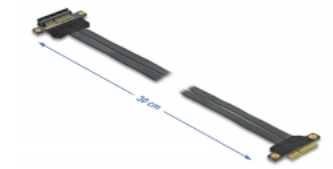

Delock Ανυψωτής Κάρτας PCI Express x4 προς x4 με εύκαμπτο καλώδιο 30 εκ.

Περιγραφή

Αυτός ο ανυψωτής κάρτας PCI Express της Delock χρησιμοποιείται για τη σύνδεση μιας κάρτας PCI Express x4. Το εύκαμπτο καλώδιο επιτρέπει μια εγκατάσταση με εξοικονόμηση χώρου μέσα στη θήκη του υπολογιστή.

30 cm

Αρ. προϊόντος 85768

EAN: 4043619857685

Χώρα προέλευσης:
Taiwan, Republic of
China

Συσκευασία: Συσκευασία

Προδιαγραφές

- Συνδετήρας:
 - 1 x PCI Express x4 αρσενική >
 - 1 x PCI Express x4 υποδοχή
- Μετρητής καλωδίου: 30 AWG
- Χρώμα: μαύρο
- Ανεξαρτήτως Λειτουργικού συστήματος, δεν χρειάζεται εγκατάσταση μονάδας
- Μήκος καλωδίου: περ. 30 cm

Απαιτήσεις συστήματος

- PC με μια ελεύθερη υποδοχή PCI Express x4 / x8 / x16 / x32

Περιεχόμενα συσκευασίας

- Κάρτα ανύψωσης PCIe

Εικόνες

General

Προδιαγραφές:	PCI Express 3.0
Style:	Επίπεδο καλώδιο

Interface

Συνδετήρας 1:	1 x PCI Express x4 αρσενική
Συνδετήρας 2:	1 x PCI Express x4 Slot

Physical characteristics

Μήκος καλωδίου:	30 cm
Conductor gauge:	30 AWG
Χρώμα:	μαύρο