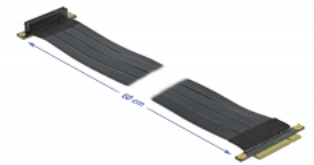

Delock Riserkort PCI Express x8 till x8 med flexibel kabel 60 cm

Beskrivning

PCI Express-riserkort från Delock som används för att ansluta ett PCI Express x8-kort. Flexibel kabel som möjliggör en utrymmesbesparande installation inuti ett datorfodral.

60 cm

Artikelnummer 85767

EAN: 4043619857678

Ursprungsland: Taiwan,
Republic of China

Paket: White Box

Specifikationer

- Anslutning:
 - 1 x PCI Express x8 hane >
 - 1 x PCI Express x8 uttag
- Sladdstorlek: 30 AWG
- Färg: svart
- Oberoende av operativsystem, ingen drivrutinsinstallation krävs
- Kabellängd: ca 60 cm

Systemkrav

- PC med en ledig PCI Express x8 / x16 / x32 -plats

Paketets innehåll

- PCIe stigarkort

Bilder

General

Specifikationer:	PCI Express 3.0
Style:	Platt kabel

Interface

Kontakt 1:	1 x PCI Express x8 hane
Kontakt 2:	1 x PCI Express x8 uttag

Physical characteristics

Kabellängd:	60 cm
Conductor gauge:	30 AWG
Färg:	svart