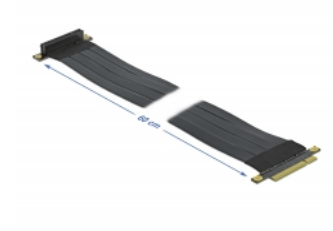

Delock Riser kartica PCI Express x8 na x8 s fleksibilnim kabelom od 60 cm

Opis

Ova riser kartica PCI Express tvrtke Delock koristi se za spajanje PCI Express x8 kartice. Savitljivi kabel omogućava ugradnju u kućište računala radi uštede prostora.

60 cm

Predmet br. 85767

EAN: 4043619857678

Zemlja podrijetla: Taiwan,
Republic of China

Pakiranje: White Box

Tehnički podaci

- Priključak:
 - 1 x PCI Express x8 muški >
 - 1 x PCI Express x8 ulaz
- Presjek kabela: 30 AWG
- Boja: crno
- Neovisan o operativnom sustavu, nije potrebna instalacija upravljačkog programa
- Duljina kabela: oko 60 cm

Preduvjeti sustava

- Računalo s jednim slobodnim PCI Express x8 / x16 / x32 utorom

Sadržaj pakiranja

- PCIe Riser kartica

Slike

General

Tehnički podaci:	PCI Express 3.0
Style:	Ravni kabel

Interface

Priključak 1:	1 x PCI Express x8 muški
Priključak 2:	1 x PCI Express x8 ulaz

Physical characteristics

Duljina kabela:	60 cm
Conductor gauge:	AWG 30
Boja:	crne