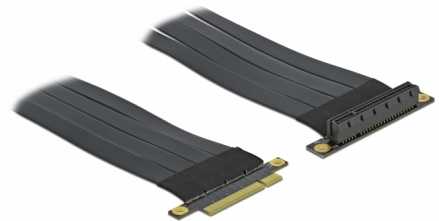

Delock Riser kartica PCI Express x8 na x8 s fleksibilnim kabelom od 60 cm

Opis

Ova riser kartica PCI Express tvrtke Delock koristi se za spajanje PCI Express x8 kartice. Savitljivi kabel omogućava ugradnju u kućište računala radi uštede prostora.

60 cm

Predmet br. 85767

EAN: 4043619857678

Zemlja podrijetla: Taiwan,
Republic of China

Pakiranje: White Box

Tehnički podaci

- Priključak:
 - 1 x PCI Express x8 muški >
 - 1 x PCI Express x8 ulaz
- Presjek kabela: 30 AWG
- Boja: crno
- Neovisan o operativnom sustavu, nije potrebna instalacija upravljačkog programa
- Duljina kabela: oko 60 cm

Preduvjeti sustava

- Računalo s jednim slobodnim PCI Express x8 / x16 / x32 utorom

Sadržaj pakiranja

- PCIe Riser kartica

Slike

General

Tehnički podaci:	PCI Express 3.0
Style:	Ravni kabel

Interface

Priključak 1:	1 x PCI Express x8 muški
Priključak 2:	1 x PCI Express x8 ulaz

Physical characteristics

Duljina kabela:	60 cm
Conductor gauge:	AWG 30
Boja:	crne