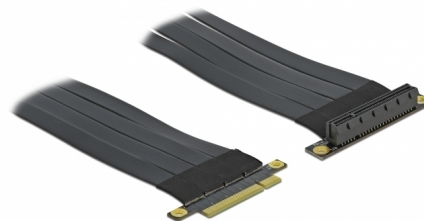

Delock Ανυψωτής Κάρτας PCI Express x8 προς x8 με εύκαμπτο καλώδιο 60 εκ.

Περιγραφή

Αυτός ο ανυψωτής κάρτας PCI Express της Delock χρησιμοποιείται για τη σύνδεση μιας κάρτας PCI Express x8. Το εύκαμπτο καλώδιο επιτρέπει μια εγκατάσταση με εξοικονόμηση χώρου μέσα στη θήκη του υπολογιστή.

60 cm

Αρ. προϊόντος 85767

EAN: 4043619857678

Χώρα προέλευσης:
Taiwan, Republic of
China

Συσκευασία: White Box

Προδιαγραφές

- Συνδετήρας:
 - 1 x PCI Express x8 αρσενική >
 - 1 x PCI Express x8 υποδοχή
- Μετρητής καλωδίου: 30 AWG
- Χρώμα: μαύρο
- Ανεξαρτήτως Λειτουργικού συστήματος, δεν χρειάζεται εγκατάσταση μονάδας
- Μήκος καλωδίου: περ. 60 cm

Απαιτήσεις συστήματος

- PC με μια ελεύθερη υποδοχή PCI Express x8 / x16 / x32

Περιεχόμενα συσκευασίας

- Κάρτα ανύψωσης PCIe

Εικόνες

General

Προδιαγραφές:	PCI Express 3.0
Style:	Επίπεδο καλώδιο

Interface

Συνδετήρας 1:	1 x PCI Express x8 αρσενική
Συνδετήρας 2:	1 x PCI Express x8 υποδοχή

Physical characteristics

Μήκος καλωδίου:	60 cm
Conductor gauge:	30 AWG
Χρώμα:	μαύρο