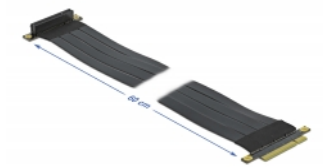

Delock Ανυψωτής Κάρτας PCI Express x8 προς x8 με εύκαμπτο καλώδιο 60 εκ.

Περιγραφή

Αυτός ο ανυψωτής κάρτας PCI Express της Delock χρησιμοποιείται για τη σύνδεση μιας κάρτας PCI Express x8. Το εύκαμπτο καλώδιο επιτρέπει μια εγκατάσταση με εξοικονόμηση χώρου μέσα στη θήκη του υπολογιστή.

60 cm

Αρ. προϊόντος 85767

EAN: 4043619857678

Χώρα προέλευσης:
Taiwan, Republic of
China

Συσκευασία: White Box

Προδιαγραφές

- Συνδετήρας:
 - 1 x PCI Express x8 αρσενική >
 - 1 x PCI Express x8 υποδοχή
- Μετρητής καλωδίου: 30 AWG
- Χρώμα: μαύρο
- Ανεξαρτήτως Λειτουργικού συστήματος, δεν χρειάζεται εγκατάσταση μονάδας
- Μήκος καλωδίου: περ. 60 cm

Απαιτήσεις συστήματος

- PC με μια ελεύθερη υποδοχή PCI Express x8 / x16 / x32

Περιεχόμενα συσκευασίας

- Κάρτα ανύψωσης PCIe

Εικόνες

General

Προδιαγραφές:	PCI Express 3.0
Style:	Επίπεδο καλώδιο

Interface

Συνδετήρας 1:	1 x PCI Express x8 αρσενική
Συνδετήρας 2:	1 x PCI Express x8 υποδοχή

Physical characteristics

Μήκος καλωδίου:	60 cm
Conductor gauge:	30 AWG
Χρώμα:	μαύρο