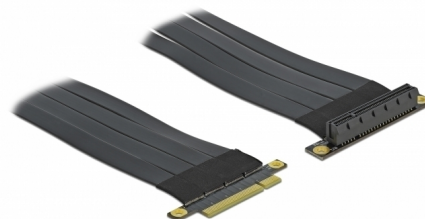

Delock Tarjeta Riser PCI Express x8 a x8 con cable flexible de 60 cm

Descripción

Esta tarjeta Riser PCI Express de Delock se utiliza para conectar una tarjeta PCI Express x8. El cable flexible permite una instalación que ahorra espacio dentro de la caja del ordenador.

60 cm

Número de elemento 85767

EAN: 4043619857678

Pais de origen: Taiwan,
Republic of China

Paquete: White Box

Detalles técnicos

- Conectores:
 - 1 x PCI Express x8 macho >
 - 1 x ranura PCI Express x8
- Valor normalizado del cable: 30 AWG
- Color: negro
- SO independiente, no es necesaria la instalación de controladores
- Longitud del cable: aprox. 60 cm

Requisitos del sistema

- PC con una ranura PCI Express x8 / x16 / x32 libre

Contenido del paquete

- Tarjeta elevadora PCIe

Image

General

Especificación técnica:	PCI Express 3.0
Style:	Cable plano

Interface

Conector 1:	1 x PCI Express x8 macho
Conector 2 :	1 x ranura PCI Express x8

Physical characteristics

Longitud del cable:	60 cm
Conductor gauge:	30 AWG
Color:	negro