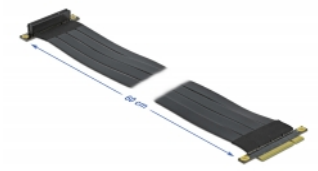

Delock Tarjeta Riser PCI Express x8 a x8 con cable flexible de 60 cm

Descripción

Esta tarjeta Riser PCI Express de Delock se utiliza para conectar una tarjeta PCI Express x8. El cable flexible permite una instalación que ahorra espacio dentro de la caja del ordenador.

60 cm

Número de elemento 85767

EAN: 4043619857678

Pais de origen: Taiwan,
Republic of China

Paquete: White Box

Detalles técnicos

- Conectores:
 - 1 x PCI Express x8 macho >
 - 1 x ranura PCI Express x8
- Valor normalizado del cable: 30 AWG
- Color: negro
- SO independiente, no es necesaria la instalación de controladores
- Longitud del cable: aprox. 60 cm

Requisitos del sistema

- PC con una ranura PCI Express x8 / x16 / x32 libre

Contenido del paquete

- Tarjeta elevadora PCIe

Image

General

Especificación técnica:	PCI Express 3.0
Style:	Cable plano

Interface

Conector 1:	1 x PCI Express x8 macho
Conector 2 :	1 x ranura PCI Express x8

Physical characteristics

Longitud del cable:	60 cm
Conductor gauge:	30 AWG
Color:	negro