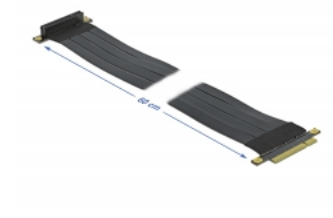

Delock Karta PCI Express Riser x8 na x8, s ohebným kabelem délky 60 cm

Popis

Tato karta PCI Express Riser značky Delock se k připojení karty PCI Express x8. Ohebný kabel umožňuje prostorově úspornou instalaci do skříně počítače.

60 cm

Číslo produktu 85767

EAN: 4043619857678

Země původu: Taiwan,
Republic of China

Balení: White Box

Technické detaily

- Konektor:
 - 1 x PCI Express x8 samec >
 - 1 x PCI Express x8 slot
- Průřez kabelu: 30 AWG
- Barva: černá
- Nezávislé na operačním systému, nevyžaduje instalaci žádných ovladačů
- Délka kabelu: cca. 60 cm

Systémové požadavky

- PC s jedním volným PCI Express x8 / x16 / x32 slotem

Obsah balení

- PCIe riser card

Příslušenství

General

Specifikace:	PCI Express 3.0
Style:	Plochý kabel

Interface

Konektor 1:	1 x PCI Express x8 samec
Konektor 2:	1 x PCI Express x8 slot

Physical characteristics

Délka kabelu:	60 cm
Conductor gauge:	30 AWG
Barva:	černá