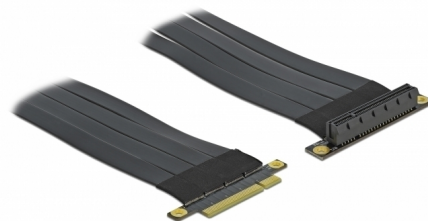

Delock Karta PCI Express Riser x8 na x8, s ohebným kabelem délky 60 cm

Popis

Tato karta PCI Express Riser značky Delock se k připojení karty PCI Express x8. Ohebný kabel umožňuje prostorově úspornou instalaci do skříně počítače.

60 cm

Číslo produktu 85767

EAN: 4043619857678

Země původu: Taiwan,
Republic of China

Balení: White Box

Technické detaily

- Konektor:
 - 1 x PCI Express x8 samec >
 - 1 x PCI Express x8 slot
- Průřez kabelu: 30 AWG
- Barva: černá
- Nezávislé na operačním systému, nevyžaduje instalaci žádných ovladačů
- Délka kabelu: cca. 60 cm

Systémové požadavky

- PC s jedním volným PCI Express x8 / x16 / x32 slotem

Obsah balení

- PCIe riser card

Příslušenství

General

Specifikace:	PCI Express 3.0
Style:	Plochý kabel

Interface

Konektor 1:	1 x PCI Express x8 samec
Konektor 2:	1 x PCI Express x8 slot

Physical characteristics

Délka kabelu:	60 cm
Conductor gauge:	30 AWG
Barva:	černá