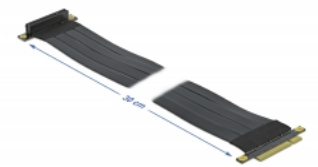

Delock Riserkort PCI Express x8 till x8 med flexibel kabel 30 cm

Beskrivning

PCI Express-riserkort från Delock som används för att ansluta ett PCI Express x8-kort. Flexibel kabel som möjliggör en utrymmesbesparande installation inuti ett datorfodral.

30 cm

Artikelnummer 85766

EAN: 4043619857661

Ursprungsland: Taiwan,
Republic of China

Paket: White Box

Specifikationer

- Anslutning:
 - 1 x PCI Express x8 hane >
 - 1 x PCI Express x8 uttag
- Sladdstorlek: 30 AWG
- Färg: svart
- Oberoende av operativsystem, ingen drivrutinsinstallation krävs
- Kabellängd: ca 30 cm

Systemkrav

- PC med en ledig PCI Express x8 / x16 / x32 -plats

Paketets innehåll

- PCIe stigarkort

Bilder

General

Specifikationer:	PCI Express 3.0
Style:	Platt kabel

Interface

Kontakt 1:	1 x PCI Express x8 hane
Kontakt 2:	1 x PCI Express x8 uttag

Physical characteristics

Kabellängd:	30 cm
Conductor gauge:	30 AWG
Färg:	svart