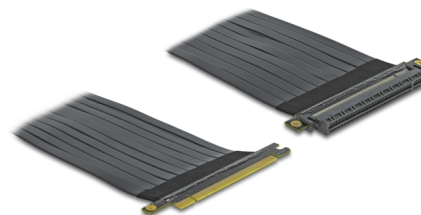

# Delock PCI Express Riser kártya x16 - x16 hajlékony kábellel, 30 cm

## Leírás

Ez a Delock PCI Express riser kártya használható egy PCI Express x16 socket modulhoz. A hajlékony kábel lehetővé teszi a helytakarékos rögzítést a számítógépházban.

30 cm

**Tételszám 85764**

EAN: 4043619857647

## Műszaki adatok

- Csatlakozó:
  - 1 x PCI Express x16 dugó >
  - 1 x x16 PCI Express slot
- Kábel vastagsága: 30 AWG
- Szín: fekete
- Operációs rendszertől független, illesztőprogram telepítése nem szükséges
- Kábelhossz: kb. 30 cm

## Physical characteristics

Kábelhosszúság:	30 cm
Conductor gauge:	30 AWG
Szín:	fekete