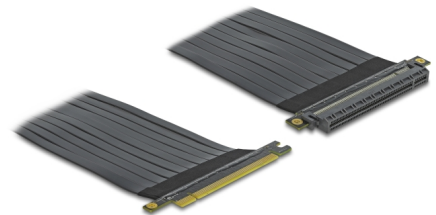

Delock Riserkort PCI Express x16 till x16 med flexibel kabel 30 cm

Beskrivning

PCI Express-riserkort från Delock som används för att ansluta ett PCI Express x16-kort. Flexibel kabel som möjliggör en utrymmesbesparande installation inuti ett datorfodral.

30 cm

Artikelnummer 85764

EAN: 4043619857647

Ursprungsland: Taiwan,
Republic of China

Paket: Låda

Specifikationer

- Anslutning:
 - 1 x PCI Express x16 hane >
 - 1 x PCI Express x16 uttag
- Sladdstorlek: 30 AWG
- Färg: svart
- Oberoende av operativsystem, ingen drivrutinsinstallation krävs
- Kabellängd: ca 30 cm

Systemkrav

- PC med en ledig PCI Express x16 / x32 -plats

Paketets innehåll

- PCIe stigarkort

Bilder

General

Specifikationer:	PCI Express 3.0
Style:	Platt kabel

Interface

Kontakt 1:	1 x PCI Express x16-hane
Kontakt 2:	1 x PCI Express x16 slot

Physical characteristics

Kabellängd:	30 cm
Conductor gauge:	30 AWG
Färg:	svart