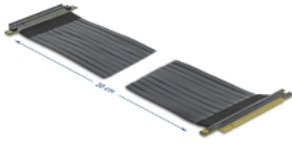

Delock Riserkort PCI Express x16 till x16 med flexibel kabel 30 cm

Beskrivning

PCI Express-riserkort från Delock som används för att ansluta ett PCI Express x16-kort. Flexibel kabel som möjliggör en utrymmesbesparande installation inuti ett datorfodral.

30 cm

Artikelnummer 85764

EAN: 4043619857647

Ursprungsland: Taiwan,
Republic of China

Paket: Låda

Specifikationer

- Anslutning:
 - 1 x PCI Express x16 hane >
 - 1 x PCI Express x16 uttag
- Sladdstorlek: 30 AWG
- Färg: svart
- Oberoende av operativsystem, ingen drivrutinsinstallation krävs
- Kabellängd: ca 30 cm

Systemkrav

- PC med en ledig PCI Express x16 / x32 -plats

Paketets innehåll

- PCIe stigarkort

Bilder

General

Specifikationer:	PCI Express 3.0
Style:	Platt kabel

Interface

Kontakt 1:	1 x PCI Express x16-hane
Kontakt 2:	1 x PCI Express x16 slot

Physical characteristics

Kabellängd:	30 cm
Conductor gauge:	30 AWG
Färg:	svart