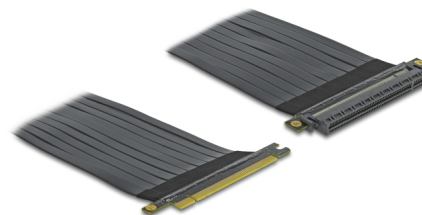

Delock Riser Card PCI Express x16 până x16 cu cablu flexibil, 30 cm

Descriere scurta

Acest Riser Card PCI Express de la Delock este utilizat pentru a conecta un card PCI Express x16. Cablul flexibil permite o instalare, care economisește spațiu în carcasa computerului.

30 cm

Nr. 85764

EAN: 4043619857647

Țara de origine: Taiwan,
Republic of China

Pachet: Box

Detalii tehnice

- Conectori:
 - 1 x PCI Express x16 tată >
 - 1 x PCI Express x16 slot
- Grosime cablu: 30 AWG
- Culoare: negru
- Independent de SO, nu este necesară instalarea de drivere
- Lungime cablu: aprox. 30 cm

Cerinte de sistem

- PC cu slot PCI Express x16 / x32 liber

Pachetul contine

- Placă detașabilă PCIe

Imagini

General

Specification:	PCI Express 3.0
Style:	Cabluri plate

Interface

Conector 1:	1 x PCI Express x16 tată
Conector 2:	1 x PCI Express x16 slot

Physical characteristics

Cable length:	30 cm
Conductor gauge:	30 AWG
Colour:	negru