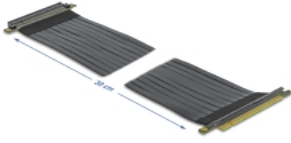

Delock Riser Card PCI Express x16 până x16 cu cablu flexibil, 30 cm

Descriere scurta

Acest Riser Card PCI Express de la Delock este utilizat pentru a conecta un card PCI Express x16. Cablul flexibil permite o instalare, care economisește spațiu în carcasa computerului.

30 cm

Nr. 85764

EAN: 4043619857647

Țara de origine: Taiwan,
Republic of China

Pachet: Box

Detalii tehnice

- Conectori:
 - 1 x PCI Express x16 tată >
 - 1 x PCI Express x16 slot
- Grosime cablu: 30 AWG
- Culoare: negru
- Independent de SO, nu este necesară instalarea de drivere
- Lungime cablu: aprox. 30 cm

Cerinte de sistem

- PC cu slot PCI Express x16 / x32 liber

Pachetul contine

- Placă detașabilă PCIe

Imagini

General

Specification:	PCI Express 3.0
Style:	Cabluri plate

Interface

Conector 1:	1 x PCI Express x16 tată
Conector 2:	1 x PCI Express x16 slot

Physical characteristics

Cable length:	30 cm
Conductor gauge:	30 AWG
Colour:	negru