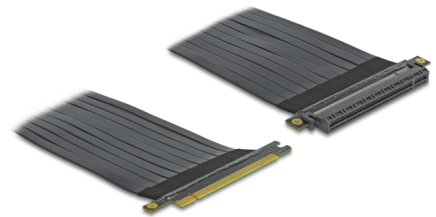

# Delock Riser kartica PCI Express x16 na x16 s fleksibilnim kabelom od 30 cm

## Opis

Ova riser kartica PCI Express tvrtke Delock koristi se za spajanje PCI Express x16 kartice. Savitljivi kabel omogućava ugradnju u kućište računala radi uštede prostora.

30 cm

## Tehnički podaci

- Priključak:
  - 1 x PCI Express x16 muški >
  - 1 x PCI Express x16 ulaz
- Presjek kabela: 30 AWG
- Boja: crno
- Neovisan o operativnom sustavu, nije potrebna instalacija upravljačkog programa
- Duljina kabela: oko 30 cm

## General

Tehnički podaci:	PCI Express 3.0
Style:	Ravni kabel