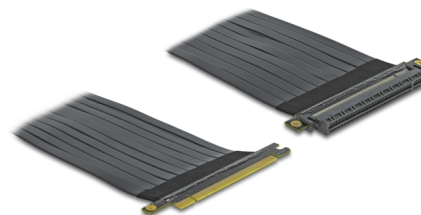

Delock Ανυψωτής Κάρτας PCI Express x16 προς x16 με εύκαμπτο καλώδιο 30 εκ.

Περιγραφή

Αυτός ο ανυψωτής κάρτας PCI Express της Delock χρησιμοποιείται για τη σύνδεση μιας κάρτας PCI Express x16. Το εύκαμπτο καλώδιο επιτρέπει μια εγκατάσταση με εξοικονόμηση χώρου μέσα στη θήκη του υπολογιστή.

30 cm

Αρ. προϊόντος 85764

EAN: 4043619857647

Χώρα προέλευσης:
Taiwan, Republic of
China

Συσκευασία: Συσκευασία

Προδιαγραφές

- Συνδετήρας:
 - 1 x PCI Express x16 αρσενική >
 - 1 x PCI Express x16 υποδοχή
- Μετρητής καλωδίου: 30 AWG
- Χρώμα: μαύρο
- Ανεξαρτήτως Λειτουργικού συστήματος, δεν χρειάζεται εγκατάσταση μονάδας
- Μήκος καλωδίου: περ. 30 cm

Απαιτήσεις συστήματος

- PC με μια ελεύθερη υποδοχή PCI Express x16 / x32

Περιεχόμενα συσκευασίας

- Κάρτα ανύψωσης PCIe

Εικόνες

General

Προδιαγραφές:	PCI Express 3.0
Style:	Επίπεδο καλώδιο

Interface

Συνδετήρας 1:	1 x βύσμα PCI Express x16
Συνδετήρας 2:	1 x PCI Express x16 slot

Physical characteristics

Μήκος καλωδίου:	30 cm
Conductor gauge:	30 AWG
Χρώμα:	μαύρο