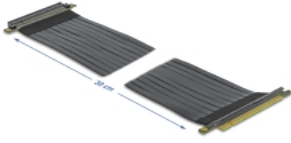

Delock Ανυψωτής Κάρτας PCI Express x16 προς x16 με εύκαμπτο καλώδιο 30 εκ.

Περιγραφή

Αυτός ο ανυψωτής κάρτας PCI Express της Delock χρησιμοποιείται για τη σύνδεση μιας κάρτας PCI Express x16. Το εύκαμπτο καλώδιο επιτρέπει μια εγκατάσταση με εξοικονόμηση χώρου μέσα στη θήκη του υπολογιστή.

30 cm

Αρ. προϊόντος 85764

EAN: 4043619857647

Χώρα προέλευσης:
Taiwan, Republic of
China

Συσκευασία: Συσκευασία

Προδιαγραφές

- Συνδετήρας:
 - 1 x PCI Express x16 αρσενική >
 - 1 x PCI Express x16 υποδοχή
- Μετρητής καλωδίου: 30 AWG
- Χρώμα: μαύρο
- Ανεξαρτήτως Λειτουργικού συστήματος, δεν χρειάζεται εγκατάσταση μονάδας
- Μήκος καλωδίου: περ. 30 cm

Απαιτήσεις συστήματος

- PC με μια ελεύθερη υποδοχή PCI Express x16 / x32

Περιεχόμενα συσκευασίας

- Κάρτα ανύψωσης PCIe

Εικόνες

General

Προδιαγραφές:	PCI Express 3.0
Style:	Επίπεδο καλώδιο

Interface

Συνδετήρας 1:	1 x βύσμα PCI Express x16
Συνδετήρας 2:	1 x PCI Express x16 slot

Physical characteristics

Μήκος καλωδίου:	30 cm
Conductor gauge:	30 AWG
Χρώμα:	μαύρο