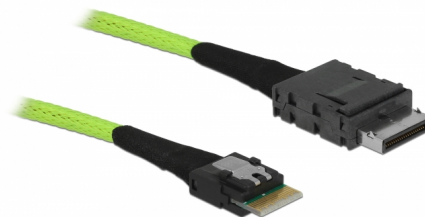

Delock Cablu OCuLink PCIe SFF-8611 > Slim SAS SFF-8654, de 1 m

Descriere scurta

Acest cablu OCuLink de la Delock poate fi utilizat pentru a conecta dispozitive interne, de ex., un rastel tip fund de sertar cu conector Slim SAS SFF-8654 la un controler cu conector OCuLink SFF-8611.

1 m

Nr. 85755

EAN: 4043619857555

Țara de origine: Taiwan,
Republic of ChinaPachet: Pungă din plastic
cu închidere tip fermoar

Detalii tehnice

- Conectori:
 - 1 x OCuLink SFF-8611 tată >
 - 1 x Slim SAS SFF-8654 4i tată
- Rată de transfer a datelor de până la 32 Gbps
- Grosime cablu: 33 AWG
- Lungime cablu: aprox. 1 m

Cerinte de sistem

- O interfață OCuLink liberă

Pachetul contine

- Cablu OCuLink

Interface

Conector 1:	1 x OCUlink SFF-8611 male
Conector 2:	1 x Slim SAS SFF-8654 4i tată

Technical characteristics

Data transfer rate:	up to 32 Gbps
---------------------	---------------

Physical characteristics

Conductor gauge:	33 AWG
Lungime:	1 m