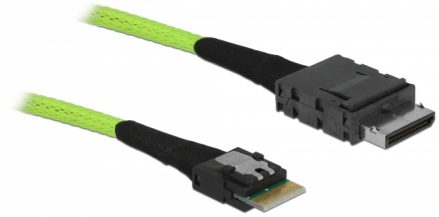

# Delock Kabel OCuLink PCIe SFF-8611 > Slim SAS SFF-8654 1 m

## Opis

Ovaj Delock OCuLink kabel se može koristiti za povezivanje unutarnjih uređaja, npr. stražnje ploče s Slim SAS SFF-8654 konektorom na kontroler sa OCuLink SFF-8611 konektorom.

1 m

## Tehnički podaci

- Priključak:
  - 1 x OCuLink SFF-8611, muški >
  - 1 x Slim SAS SFF-8654 4i, muški
- Brzina prijenosa podataka do 32 Gbps
- Presjek kabela: 33 AWG
- Duljina kabela: oko 1 m

## Physical characteristics

Conductor gauge:	33 AWG
Duljina:	1 m