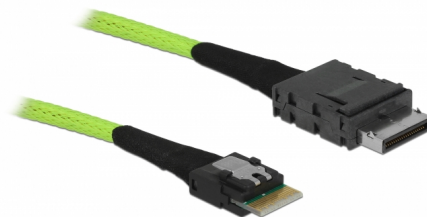

Delock Cable OCuLink PCIe SFF-8611 > Slim SAS SFF-8654 1 m

Description

Ce câble OCuLink de Delock peut être utilisé pour connecter des périphériques internes, tels qu'un fond de panier avec connecteur Slim SAS SFF-8654, à un contrôleur avec connecteur OCuLink SFF-8611.

1 m

N° produit 85755

EAN: 4043619857555

Pays d'origine: Taiwan, Republic of China

Emballage: Sac polyvalent à fermeture éclair

Détails techniques

- Connecteurs :
 - 1 x OCuLink SFF-8611 mâle >
 - 1 x Slim SAS SFF-8654 4i mâle
- Débit de données jusqu'à 32 Gbps
- Jauge de câble : 33 AWG
- Longueur du câble : env. 1 m

Configuration système requise

- Une interface OCuLink libre

Contenu de l'emballage

- Câble OCuLink

Interface

Connecteur 1:	1 x OcuLink SFF-8611 male
Connecteur 2:	1 x Slim SAS SFF-8654 4i mâle

Technical characteristics

Débit de données:	up to 32 Gbps
-------------------	---------------

Physical characteristics

Conductor gauge:	33 AWG
Longueur:	1 m