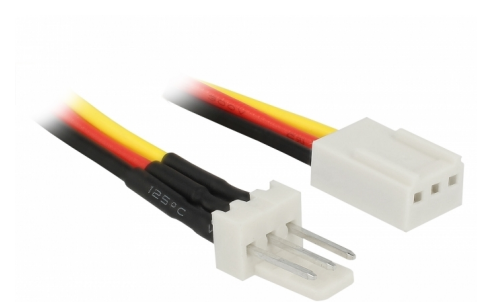

Delock Cavo di alimentazione ventola a 3 pin maschio per 3 pin femmina da 60 cm

Descrizione

Questo cavo di alimentazione Delock può essere utilizzato come estensione per collegare una ventola.

60 cm

Articolo n. 85752

EAN: 4043619857524

Paese di origine: China

Pacchetto: Sacchetto in plastica con cerniera

Dettagli tecnici

- Connettori:
 - 1 x 3 pin maschio >
 - 1 x 3 pin femmina
- Sezione dei cavi: 22 AWG
- Lunghezza con connettori: ca. 60 cm

Requisiti di sistema

- Scheda madre con un'interfaccia a 3 pin,

Contenuto della confezione

- Cavo

Immagini

Interface

connector:	1 x 3 pin maschio >
Connettore 1:	1 x 3 pin femmina

Physical characteristics

Cable length incl. connector:	60 cm
Conductor gauge:	22 AWG